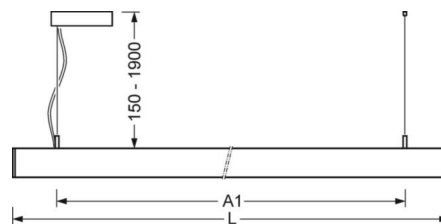

DEEP-LINK

<https://www.regiolux.de/pl/article/60612041675>

Odnosińnik	LED 4300lm 840
ηLB	100 %
Φ ↓/↑	68 % / 32 %
UGR pop./pod.	15.5 / 15.4

MECHANIKA

Kolor obudowy	srebrnoszary/jasne aluminium RAL 9006
Wymiary (DxSzxW/ŚrxW)	1131mm x 51mm x 69mm
Masa (netto)	3.2kg
Rodzaj montażu	Montaż pojedynczy zwieszakowy, Montaż pasm świetlnych zwieszakowych

Wymiary

L	1131 mm	Długość
B	51 mm	Szerokość
H	69 mm	Wysokość
A1	985 mm	Odstęp mocowań przy montażu pojedynczym
P min	150 mm	Minimalna długość wieszaka
P max	1900 mm	Maksymalna długość wieszaka

LC SYSTEM