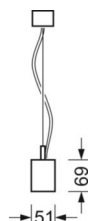

DEEP-LINK

<https://www.regiolux.de/pl/article/60612041675>

Odnosińnik	LED 4300lm 840
ηLB	100 %
Φ ↓/↑	68 % / 32 %
UGR pop./pod.	15.5 / 15.4

MECHANIKA

Kolor obudowy	srebrnoszary/jasne aluminium RAL 9006
Wymiary (DxSzxW/ŚrxW)	1131mm x 51mm x 69mm
Masa (netto)	3.2kg
Rodzaj montażu	Montaż pojedynczy zwieszakowy, Montaż pasm świetlnych zwieszakowych

Wymiary

L	1131 mm	Długość
B	51 mm	Szerokość
H	69 mm	Wysokość
A1	985 mm	Odstęp mocowań przy montażu pojedynczym
P min	150 mm	Minimalna długość wieszaka
P max	1900 mm	Maksymalna długość wieszaka

LC SYSTEM