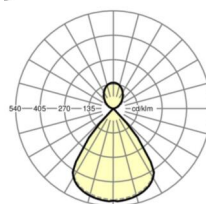

CHARAKTERYSTYKA

Numer katalogowy	60612041675
Numer EAN	4020863422012
Numer taryfy celnej	94051190
Znak jakości	IP 20, Klasa ochrony I, BAP 65°<100, F, Indoor, CE
Klasa odporności IK	IK02
Temperatura otoczenia	ta 25°C
Okres gwarancji	5 lata
Możliwość dofinansowania ze środków państwowych	BEG – dofinansowanie do domów energooszczędnych (ważne tylko dla Niemiec)

ELEKTROTECHNIKA

Zasilacz	Elektroniczny sterownik DALI (1 szt.)
Light Control	netlife flex10L
Okablowanie	5x0.75mm²
Moc systemowa	30W
Napięcie sieciowe	230V/50Hz
Automat z bezpiecznikami (prąd rozruchowy)	18 szt./B10, 28 szt./B16, 30 szt./C10, 46 szt./C16
Klasa efektywności energetycznej/Źródło światła	B

TECHNIKA ŚWIETLNA

Wyposażenie	LED, współczynnik oddawania barw/kolor światła CRI ≥ 80 / 4000K
Tolerancja koloru (MacAdam)	3SDCM
Bezpieczeństwo fotobiologiczne (Oprawa)	RG1
Nominalny strumień świetlny	4289lm
Trwałość LED	50000h L80/B10 (Tq 25°C)
Wydajność oprawy	141lm/W
UGR pop./pod.	15.5 / 15.4

DEEP-LINK

<https://www.regiolux.de/pl/article/60612041675>

Odnosińnik	LED 4300lm 840
ηLB	100 %
Φ ↓/↑	68 % / 32 %
UGR pop./pod.	15.5 / 15.4